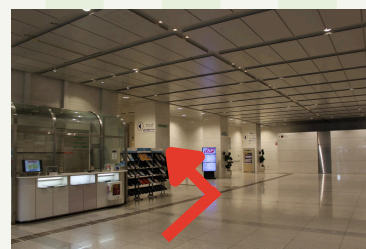

実験 コーナー

液状化現象の
実験コーナー

液状化現象を知らなくても
楽しく実験できます！
震災に関するパネル展示も！

ゲームコーナー

こども・若者会議の
メンバーといっしょに
色々なゲームで
遊びませんか??

仙台こども財団
公式Instagram

会場への行き方

- ①アエル1階出入り口から館内へ進みます
- ②オフィスフロア入口から中に入ります
- ③左側手前に低層階用エレベーターがあります
- ④低層階用エレベーターにて8階に昇ります
- ⑤仙台子ども体験プラザにて、みなさまのお越しをお待ちしております！！

※公共交通機関をご利用ください。

お車でお越しの際はアエル地下駐車場または近隣の駐車場をご利用ください。

(どちらも有料です)