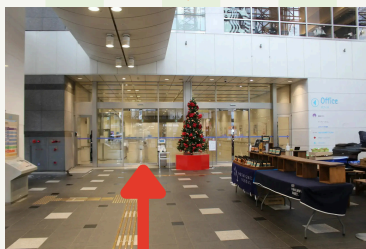

実験 コーナー

液状化現象の
実験コーナー

液状化現象を知らなくても
楽しく実験できます！
震災に関するパネル展示も！

ゲームコーナー

こども・若者会議の
メンバーといっしょに
色々なゲームで
遊びませんか??

仙台こども財団
公式Instagram

会場への行き方

- ①アエル1階出入り口から館内へ進みます
- ②オフィスフロア入口から中に入ります
- ③左側手前に低層階用エレベーターがあります
- ④低層階用エレベーターにて8階に昇ります
- ⑤仙台子ども体験プラザにて、みなさまのお越しをお待ちしております！！

※公共交通機関をご利用ください。

お車でお越しの際はアエル地下駐車場または近隣の駐車場をご利用ください。

(どちらも有料です)